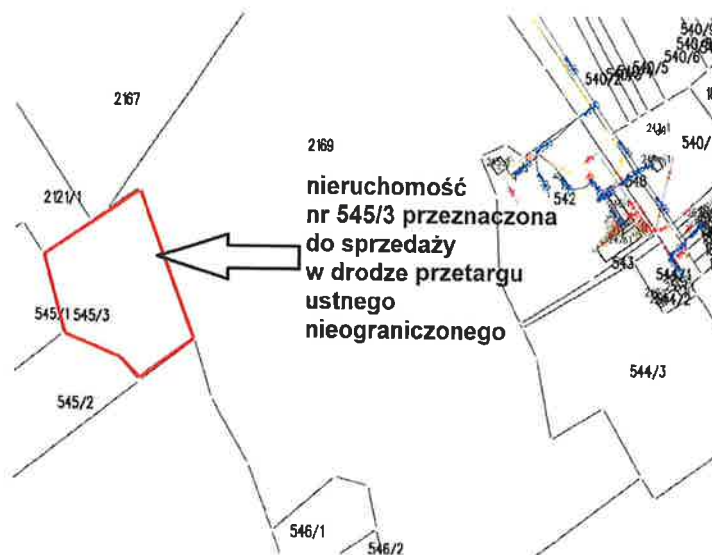

Wrys z mapy
Skala 1:5000

Województwo: mazowieckie
Powiat: przasnyski
Jednostka ewidencyjna: JEDNOROŻEC
Obręb: JEDNOROŻEC

WOJ
Gminy Jednorożec
Krzysztof Andrzej Iwulski
Krzysztof Andrzej Iwulski